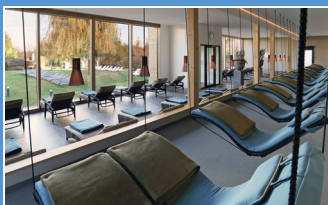

## Sommer-Wellness-Tag

(Nur mit vorheriger Reservierung möglich)

- Tageskarte Sauna & Panorama-Pool
- Vegetarische Sommer-Pasta oder Curry Wurst mit Pommes
- Mineralwasser, Apfelschorle und Heißgetränke unbegrenzt
- Zitrus-Ganzkörper-Peeling

# See Park SPA

- 7 Saunen
- Panorama-Pool
- Beauty- und Massage
- Verschiedene  
Ruhebereiche
- Partneranwendungen im  
Romantik SPA
- SPA Club